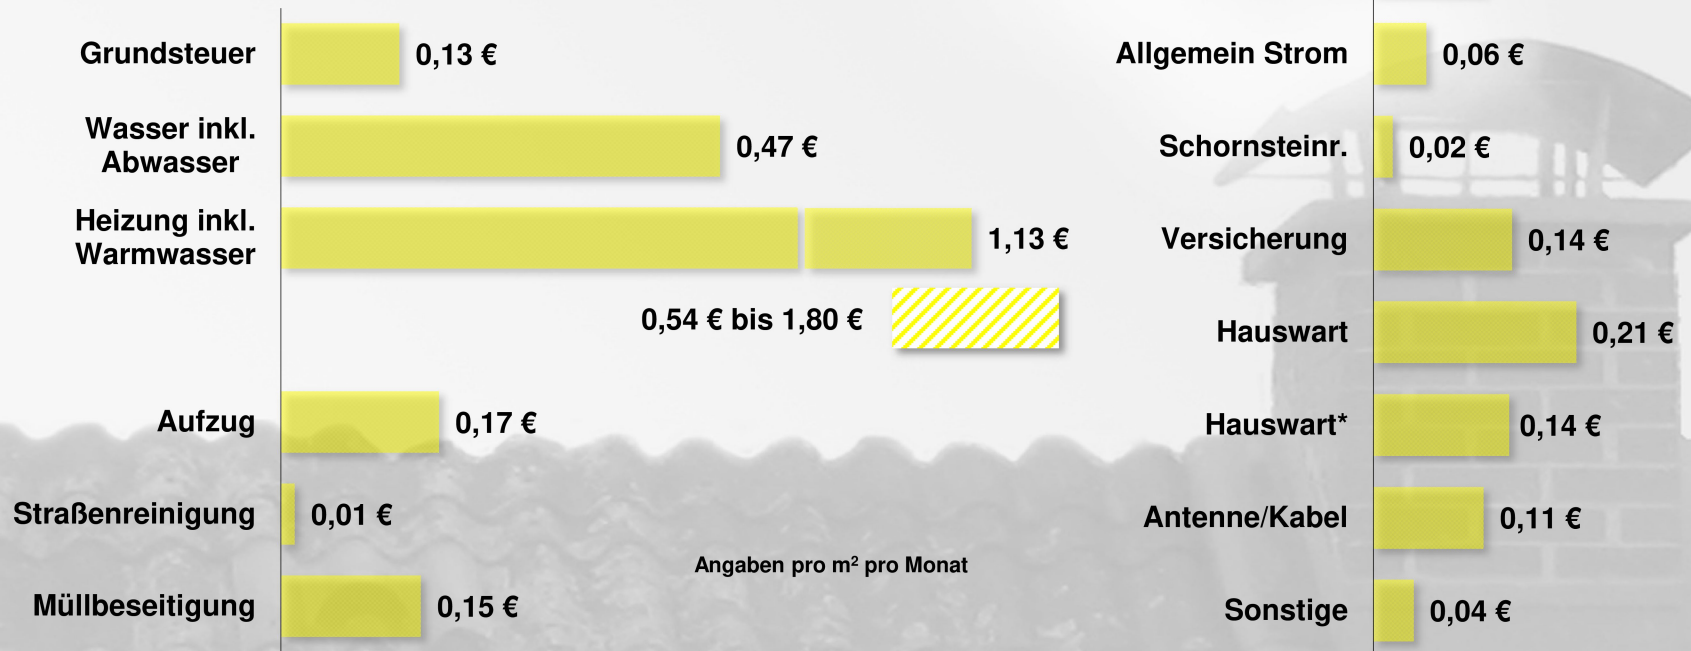

## Betriebskostenspiegel für Brandenburg

\* Kosten für Gebäudereinigung bzw. Gartenpflege oder Winterdienst werden separat abgerechnet.

© Deutscher Mieterbund e.V. in Kooperation mit der mindUp GmbH  
Daten 2018; Datenerfassung 2019/2020