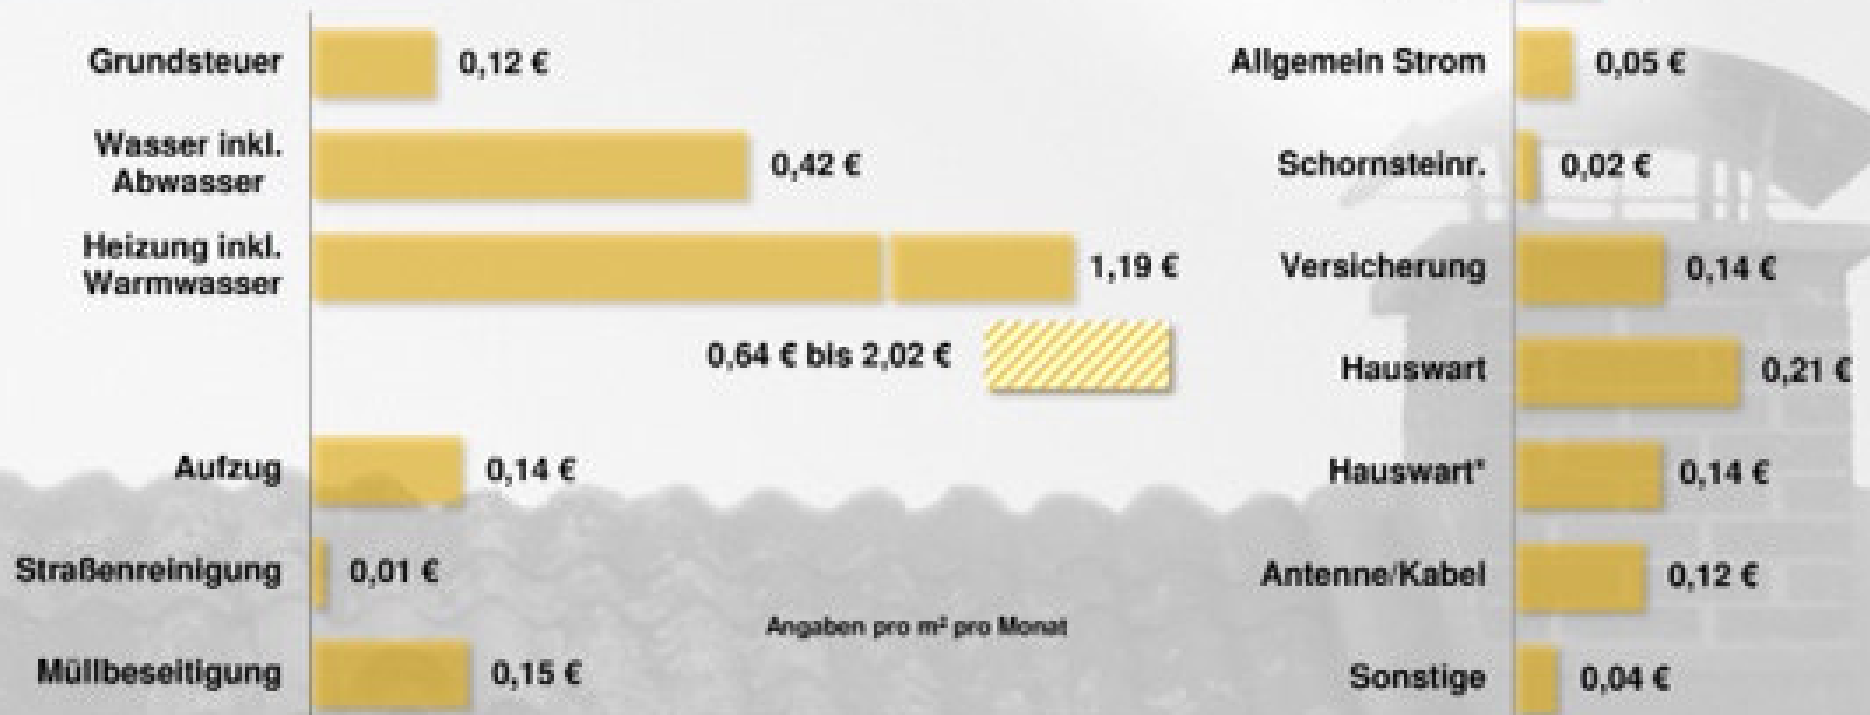

Betriebskostenspiegel für Brandenburg

Angaben pro m² pro Monat

* Kosten für Gebäudereinigung bzw. Gartenpflege oder Winterdienst werden separat abgerechnet.