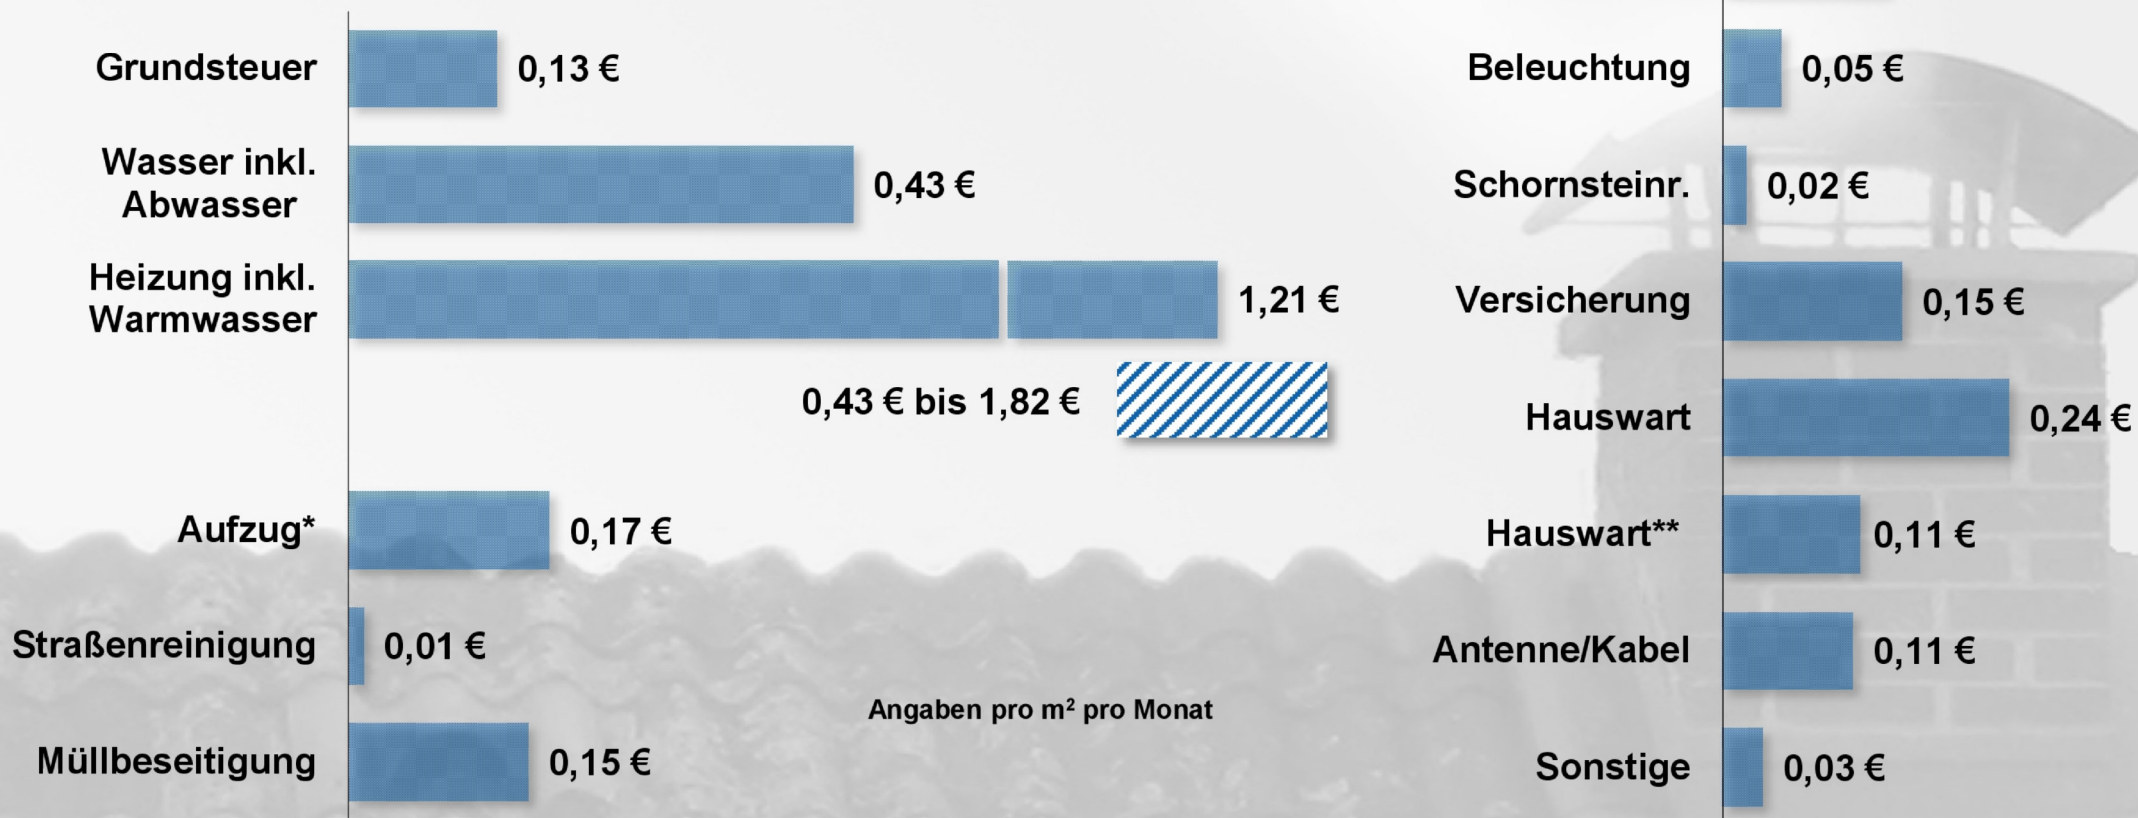

## Betriebskostenspiegel für Brandenburg

\* Kein ausreichendes Datenmaterial verfügbar, deshalb Ergebnis aus Betriebskostenspiegel vom Vorjahr entnommen.

\*\* Kosten für Gebäudereinigung bzw. Gartenpflege oder Winterdienst werden separat abgerechnet.